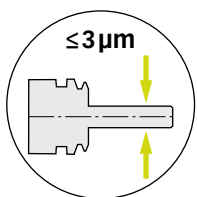

Concentricità dell'intero sistema 3 µm a 3 x D