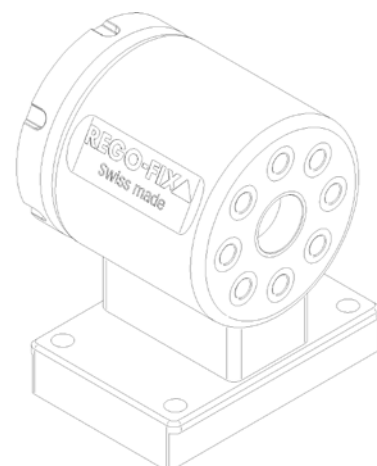

Unità di assemblaggio utensili

Tutti gli articoli sono conformi al modello precedente.

Tipo	Articolo	Adatto per questa interfaccia
WMH-Corpo base REGO-Grip		
WMH-RF 45°	7813.00088	-

Adattatore porta-utensili WA / SK / BT / CAT		
WA / SK 30	7814.30100	BT / CAT / SK 30
WA / SK 40	7814.40100	BT / CAT / SK 40
WA / SK 50	7814.50100	BT / CAT / SK 50

Adattatore porta-utensili WA / HSK-A / C / E		
WA / HSK-A / C / E 25	7814.25300	HSK-A / C / E 25

Adattatore porta-utensili WA / HSK-A		
WA / HSK-A 32	7814.32200	HSK-A 32
WA / HSK-A 40	7814.40200	HSK-A 40
WA / HSK-A 50	7814.50200	HSK-A 50
WA / HSK-A 63	7814.63200	HSK-A 63
WA / HSK-A 80	7814.80200	HSK-A 80
WA / HSK-A 100	7814.00200	HSK-A 100

Adattatore porta-utensili WA / HSK-C / E		
WA / HSK-C / E 32	7814.32500	HSK-C / E 32
WA / HSK-C / E 40	7814.40500	HSK-C / E 40
WA / HSK-C / E 50	7814.50500	HSK-C / E 50
WA / HSK-C / E 63	7814.63500	HSK-C / E 63

Adattatore porta-utensili WA / C Capto		
WA / C3	7814.03700	CAPTO C3
WA / C4	7814.04700	CAPTO C4
WA / C5	7814.05700	CAPTO C5
WA / C6	7814.06700	CAPTO C6
WA / C8	7814.08700	CAPTO C8

WMH-RF 45°