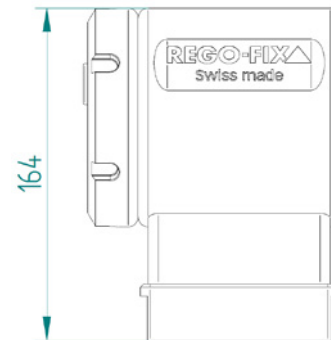

Unità di assemblaggio utensili

Tutti gli articoli sono conformi al modello precedente.

Tipo	Articolo	Adatto per questa interfaccia
WMH-Corpo base REGO-Grip		
WMH-RF 45°	7813.00088	-

Adattatore porta-utensili WA / SK / BT / CAT		
WA / SK 30	7814.30100	BT / CAT / SK 30
WA / SK 40	7814.40100	BT / CAT / SK 40
WA / SK 50	7814.50100	BT / CAT / SK 50

Adattatore porta-utensili WA / HSK-A / C / E		
WA / HSK-A / C / E 25	7814.25300	HSK-A / C / E 25

Adattatore porta-utensili WA / HSK-A		
WA / HSK-A 32	7814.32200	HSK-A 32
WA / HSK-A 40	7814.40200	HSK-A 40
WA / HSK-A 50	7814.50200	HSK-A 50
WA / HSK-A 63	7814.63200	HSK-A 63
WA / HSK-A 80	7814.80200	HSK-A 80
WA / HSK-A 100	7814.00200	HSK-A 100

Adattatore porta-utensili WA / HSK-C / E		
WA / HSK-C / E 32	7814.32500	HSK-C / E 32
WA / HSK-C / E 40	7814.40500	HSK-C / E 40
WA / HSK-C / E 50	7814.50500	HSK-C / E 50
WA / HSK-C / E 63	7814.63500	HSK-C / E 63

Adattatore porta-utensili WA / C Capto		
WA / C3	7814.03700	CAPTO C3
WA / C4	7814.04700	CAPTO C4
WA / C5	7814.05700	CAPTO C5
WA / C6	7814.06700	CAPTO C6
WA / C8	7814.08700	CAPTO C8

WMH-RF 45°