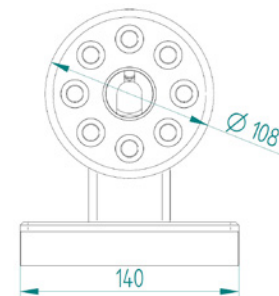

Unità di assemblaggio utensili

Tutti gli articoli sono conformi al modello precedente.

Tipo	Articolo	Adatto per questa interfaccia
WMH-Corpo base REGO-Grip		
WMH-RF 45°	7813.00088	-

Adattatore porta-utensili WA / SK / BT / CAT		
WA / SK 30	7814.30100	BT / CAT / SK 30
WA / SK 40	7814.40100	BT / CAT / SK 40
WA / SK 50	7814.50100	BT / CAT / SK 50

Adattatore porta-utensili WA / HSK-A / C / E		
WA / HSK-A / C / E 25	7814.25300	HSK-A / C / E 25

Adattatore porta-utensili WA / HSK-A		
WA / HSK-A 32	7814.32200	HSK-A 32
WA / HSK-A 40	7814.40200	HSK-A 40
WA / HSK-A 50	7814.50200	HSK-A 50
WA / HSK-A 63	7814.63200	HSK-A 63
WA / HSK-A 80	7814.80200	HSK-A 80
WA / HSK-A 100	7814.00200	HSK-A 100

Adattatore porta-utensili WA / HSK-C / E		
WA / HSK-C / E 32	7814.32500	HSK-C / E 32
WA / HSK-C / E 40	7814.40500	HSK-C / E 40
WA / HSK-C / E 50	7814.50500	HSK-C / E 50
WA / HSK-C / E 63	7814.63500	HSK-C / E 63

Adattatore porta-utensili WA / C Capto		
WA / C3	7814.03700	CAPTO C3
WA / C4	7814.04700	CAPTO C4
WA / C5	7814.05700	CAPTO C5
WA / C6	7814.06700	CAPTO C6
WA / C8	7814.08700	CAPTO C8

WMH-RF 45°