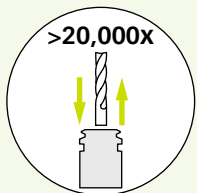

## powRgrip®

Le système de serrage d'aujourd'hui et de demain.

Il sistema di serraggio di oggi e di domani.

Pince PGST est jusqu'à 25% plus courte que la pince PG conventionnelle. Des outils de coupe standards peuvent être entièrement insérés sans limitation

PGST è più corto del 25% rispetto allo standard PG. I gambi standard si alloggiavano completamente

Concentricité totale de l'ensemble  $\leq 3 \mu\text{m}$  à  $3 \times D$

Concentricità dell'intero sistema  $\leq 3 \mu\text{m}$  a  $3 \times D$