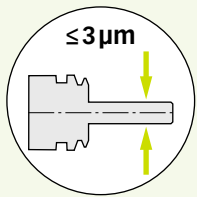

Pince PGST est jusqu'à 25% plus courte que la pince PG conventionnelle. Des outils de coupe standards peuvent être entièrement insérés sans limitation

PGST è più corto del 25% rispetto allo standard PG. I gambi standard si alloggiavano completamente