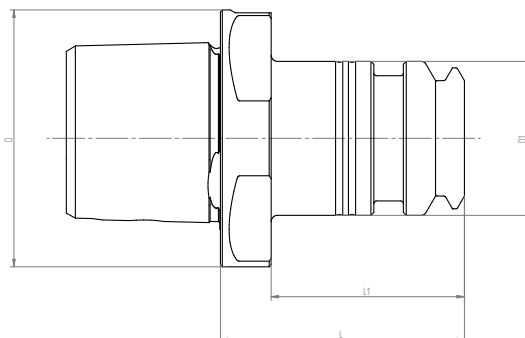

## **PST – Cône polygonale ISO 26623**

Le système avec powRgrip® pour porte-outils tournants en interface polygonale ISO 26623.

Il sistema di utensili con powRgrip® per motorizzati con attacco compatibile ISO 26623.

## powRgrip® Adattatore per pinza PG

Type/Tipo	Art. N°/Articolo	Dimensions/Dimensioni [mm]					
		D	D1	d min.	d max.	L	L1
<b>powRgrip® Adaptateur PST ISO 26623 / powRgrip® PST ISO 26623 Adattatore</b>							
PST 3/PGST 15x038	2803.71500	32	24	3	10	38	32,0
PST 4/PGST 15x038	2804.71500	40	24	3	10	38	30,1